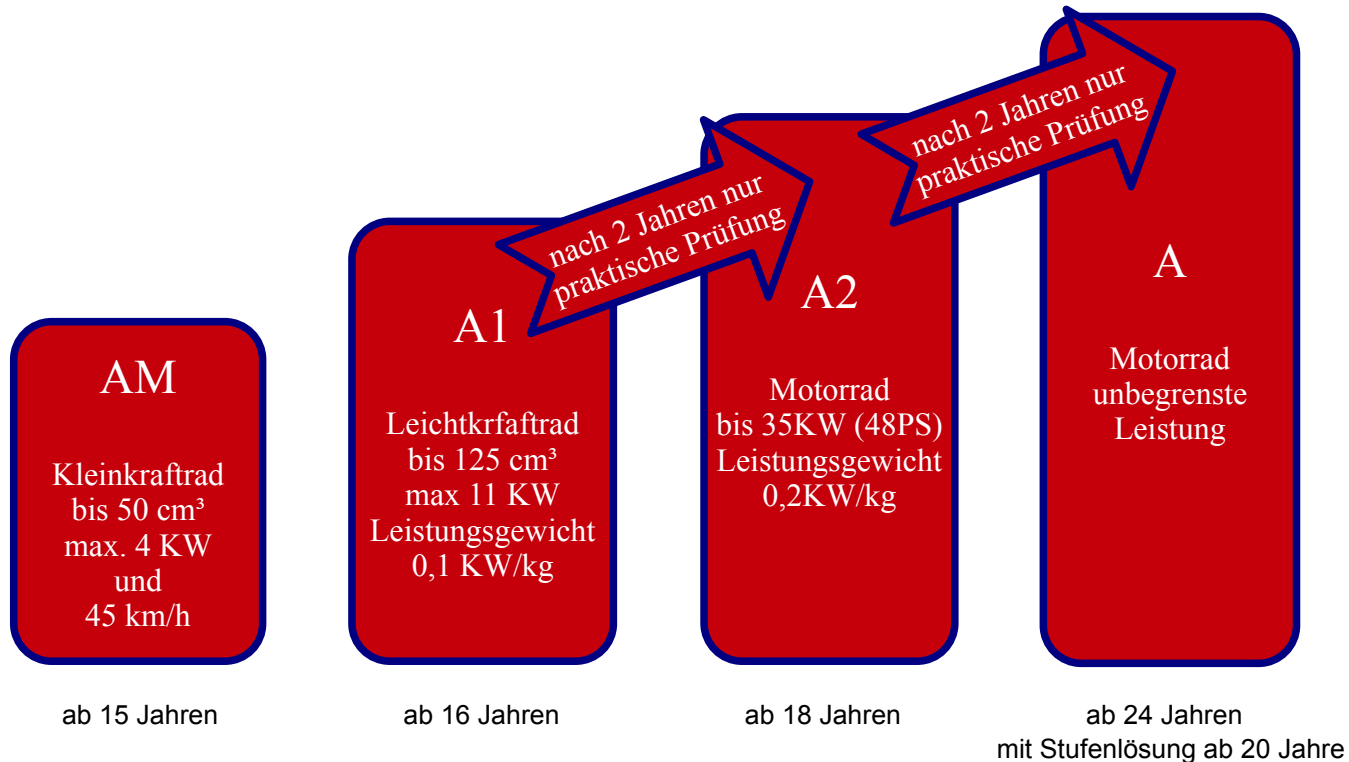

Fahrschule Mario Falke

Schritt für Schritt zu mehr Fahrspaß

Fahrschule Mario Falke
Dankwartstrasse 2, 04279 Leipzig
Tel.: 0341 – 33 91 841
info@fahrschule-falke.de